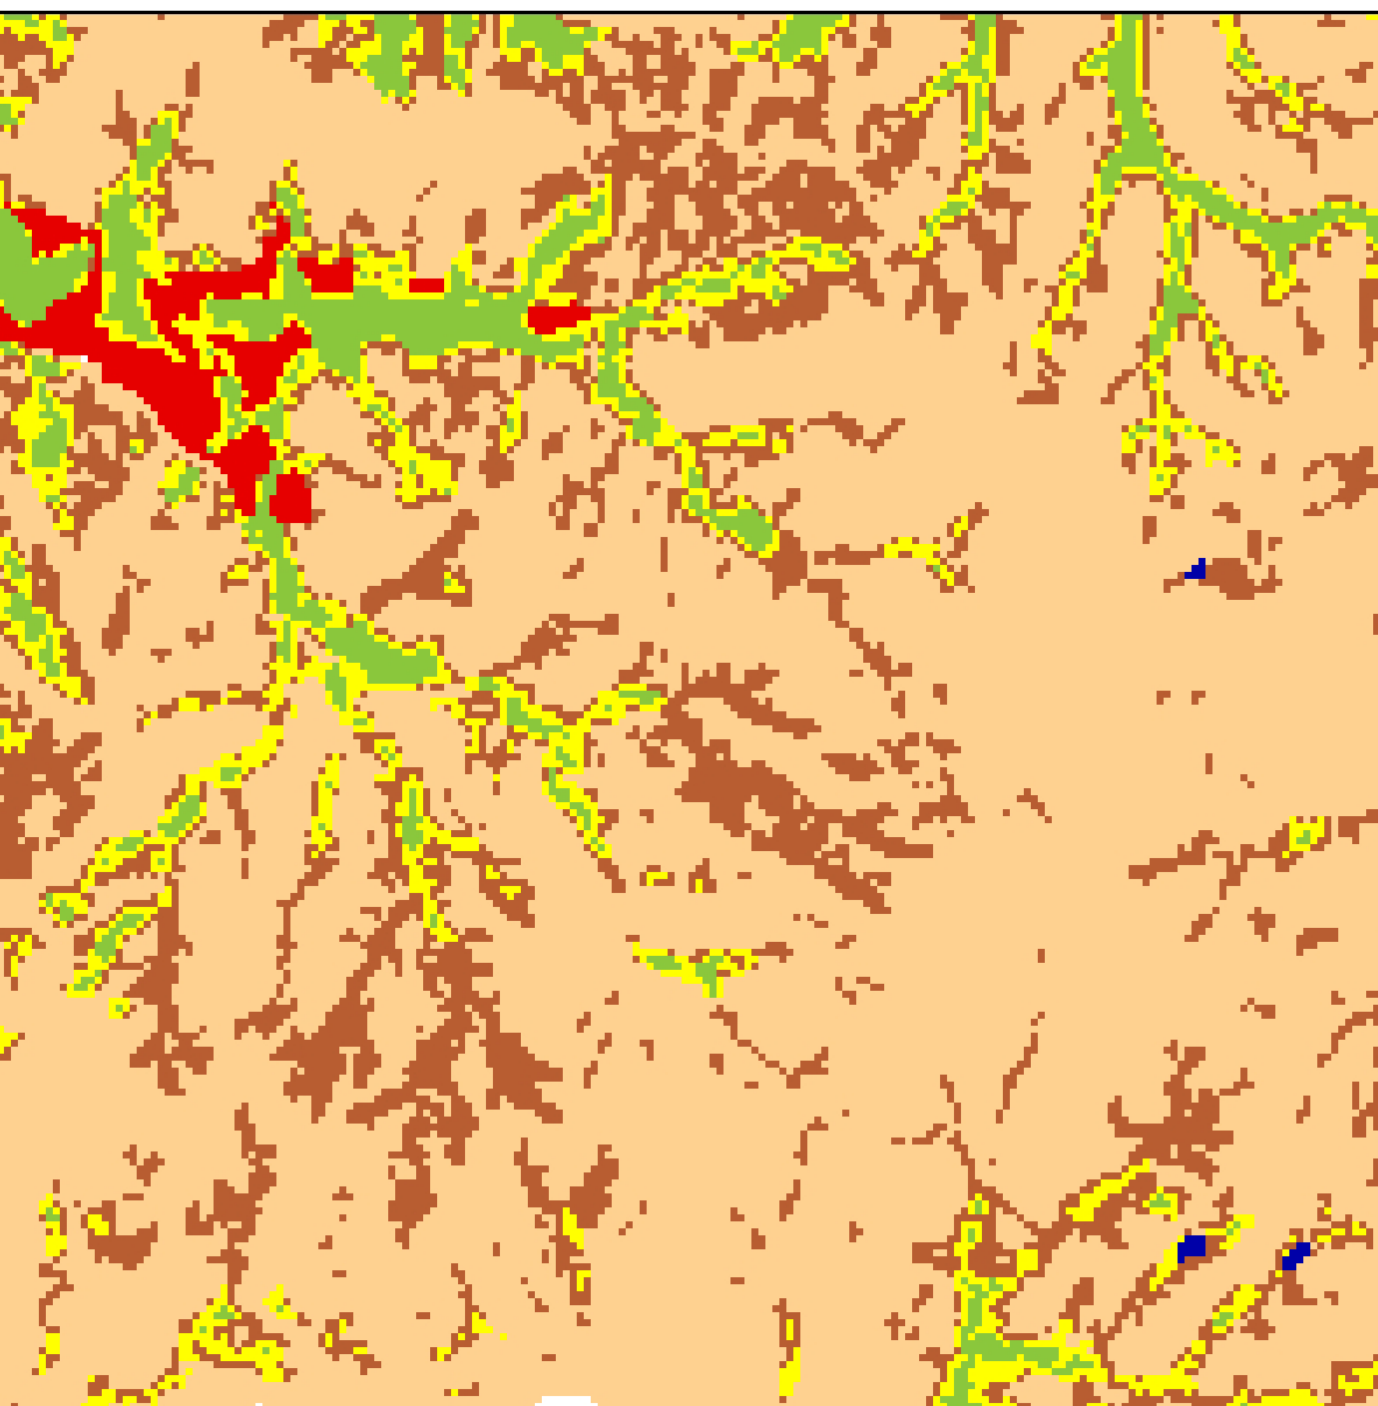

Land Cover

Year: 2000
Site: KONZ (Kansas, USA)
Biome: Tallgrass Prairie

-  Hardwood
-  Savanna
-  Shrubland
-  Grassland
-  Cropland
-  Urban / Built-Up
-  Water

1 km

WGS84 - UTM 14N

Leaf Area Index

Year: 2000

Site: KONZ (Kansas, USA)

Biome: Tallgrass Prairie

m^{-2} m^{-2}

1 km

WGS84 - UTM 14N

BigFoot
LAI Seasonal Trajectory
Tallgrass

Year: 2000
Site: KONZ (Kansas, USA)
Biome: Tallgrass Prairie

BigFoot Meteorological Inputs

Year: 2000
Site: KONZ (Kansas, USA)
Biome: Tallgrass Prairie

Precipitation (cm)

Minimum Temperature (°C)

Maximum Temperature (°C)

Vapor Pressure Deficit (kPa)

Shortwave Radiation (MJ m⁻² d⁻¹)

PAR (MJ m⁻² d⁻¹)

Day of Year

Day of Year

Day of Year

Net Primary Production

Year: 2000

Site: KONZ (Kansas, USA)

Biome: Tallgrass Prairie

$\text{gC m}^{-2} \text{yr}^{-1}$