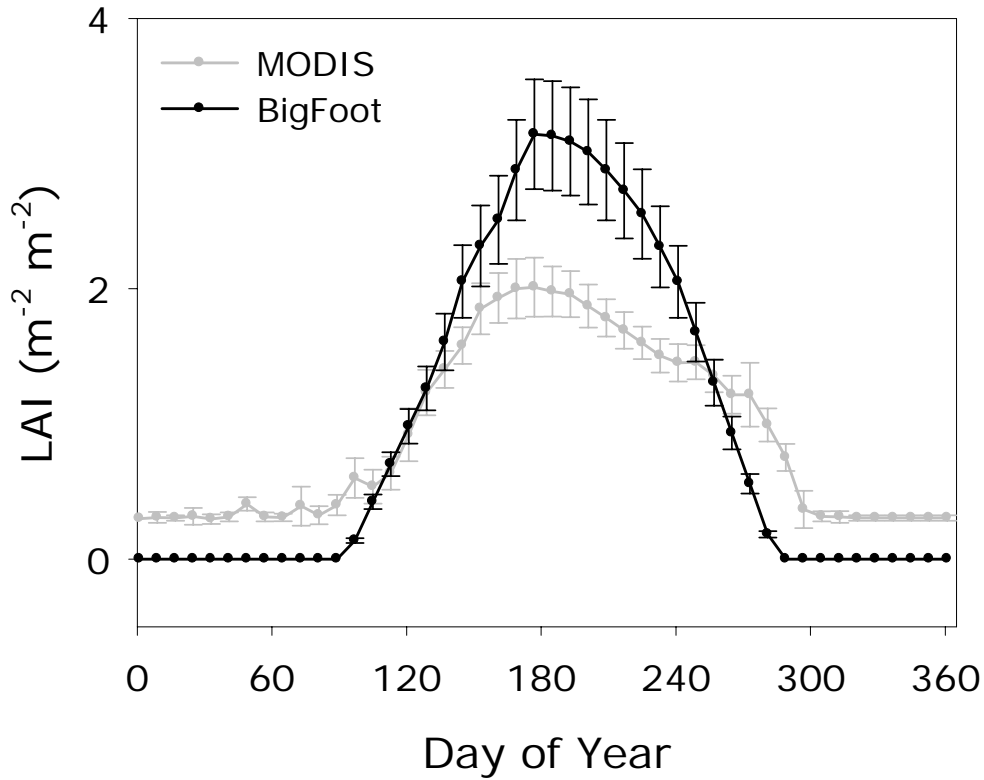

* DAO – Data Assimilation Office

BigFoot
FPAR Comparison
BigFoot vs. MODIS

Year: 2000
Site: KONZ (Kansas, USA)
Biome: Tallgrass Prairie

BigFoot
LAI Comparison
BigFoot vs. MODIS

Year: 2000
Site: KONZ (Kansas, USA)
Biome: Tallgrass Prairie