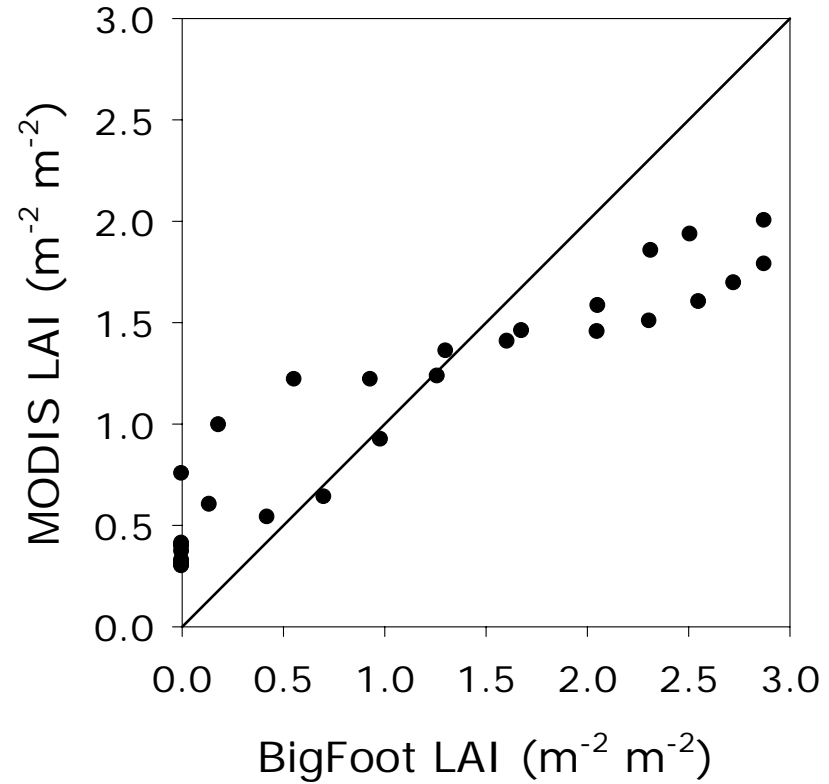

* DAO – Data Assimilation Office

BigFoot
FPAR Comparison
BigFoot vs. MODIS

Year: 2000
Site: KONZ (Kansas, USA)
Biome: Tallgrass Prairie

BigFoot
LAI Comparison
BigFoot vs. MODIS

Year: 2000
Site: KONZ (Kansas, USA)
Biome: Tallgrass Prairie