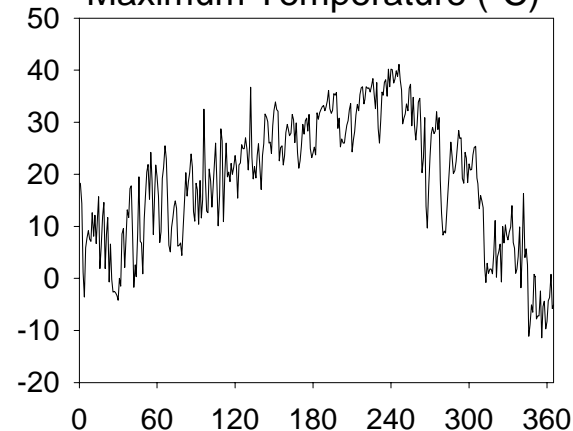

Year: 2000
Site: KONZ (Kansas, USA)
Biome: Tallgrass Prairie

Precipitation (cm)

Minimum Temperature (°C)

Maximum Temperature (°C)

Vapor Pressure Deficit (kPa)

Shortwave Radiation (MJ m⁻² d⁻¹)

PAR (MJ m⁻² d⁻¹)