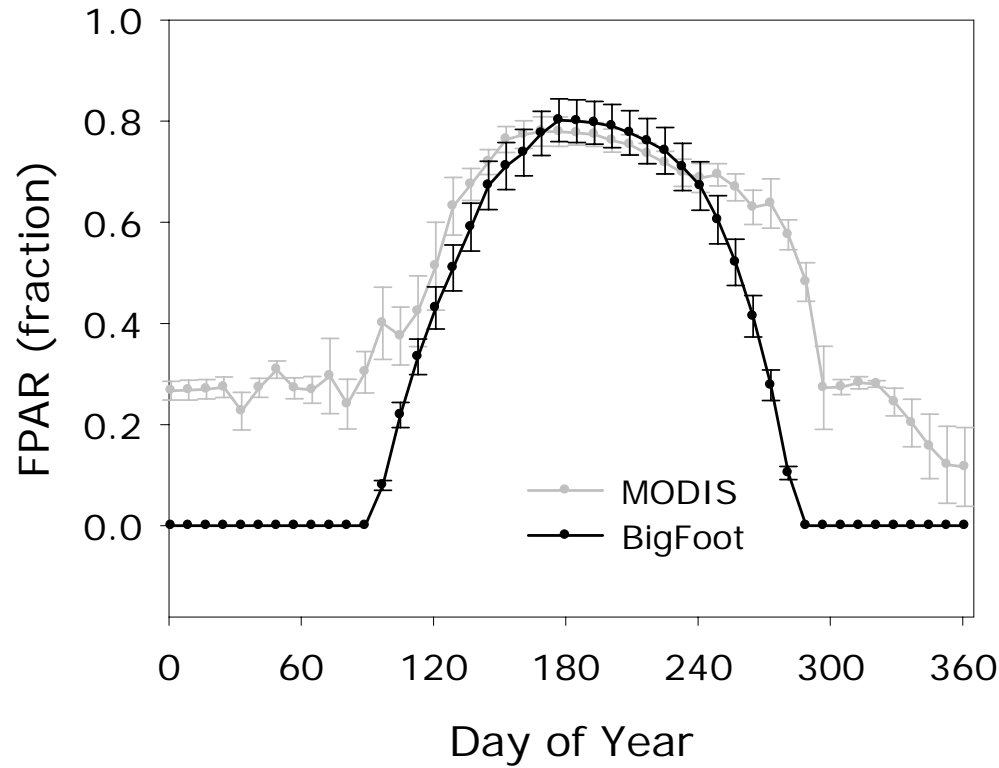

BigFoot
FPAR Comparison
BigFoot vs. MODIS

Year: 2000
Site: KONZ (Kansas, USA)
Biome: Tallgrass Prairie